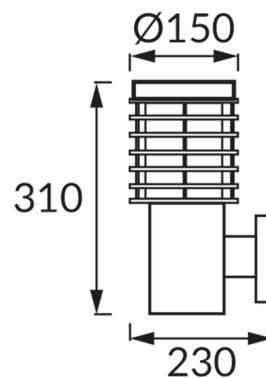

ІНФОРМАЦІЙНА КАРТКА ТОВАРУ

ОСНОВНА ІНФОРМАЦІЯ

Назва продукту:	PALMIYE-2 HL296 100W
Індекс Ideus:	01204
EAN штрих-код:	5901477312045
Колір :	чорний
Матеріал:	нержавіюча сталь, полікарбонат ПК
Висота:	310 mm
Ширина:	150 mm
Глибина:	230 mm
Упаковка в коробці:	6 шт.

ПАРАМЕТРИ ТОВАРУ

Живлення:	220-240V 50/60Hz
Потужність:	max 100 W
Цоколь:	E27
Спеціалізоване джерело світла:	N/A
	Можливість заміни джерела світла
У виробі реалізована можливість регулювання напрямку освітлення:	ні
Клас захисту від ушкодження струмом:	1
ступінь стійкості до проникнення твердих предметів і вологи:	IP44
	для застосування зовні чи всередині
CE	Декларація про відповідність