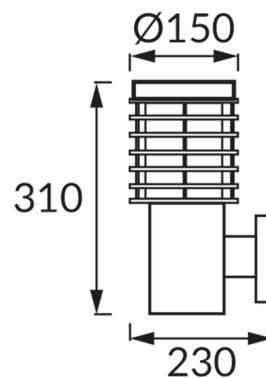

ИНФОРМАЦИОННАЯ КАРТОЧКА ПРОДУКТА

ОСНОВНАЯ ИНФОРМАЦИЯ

Название продукта:	PALMIYE-2 HL296 100W
Индекс Ideus:	01204
Штрих-код EAN:	5901477312045
Цвет :	черный
Материал:	нержавеющая сталь, поликарбонат ПК
Высота:	310 mm
Ширина:	150 mm
Глубина:	230 mm
Упаковка коробки:	6 шт.

PRODUCT PARAMETERS

Питание:	220-240V 50/60Hz
Мощность:	max 100 W
Цоколь:	E27
Предлагаемый источник света:	компактная люминесцентная лампа/LED
	Возможность замены источника света
Направление света в изделии можно регулировать:	нет
Класс защиты от поражения электрическим током:	1
:	IP44
	для применения снаружи или внутри
CE	Декларация о соответствии