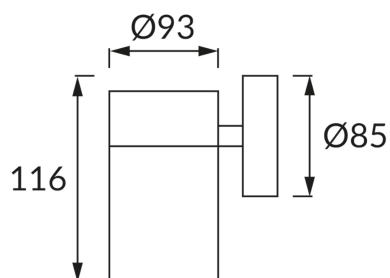

# ІНФОРМАЦІЙНА КАРТКА ТОВАРУ

## ОСНОВНА ІНФОРМАЦІЯ

Назва продукту:	<b>MANOLYA-1 HL265 35W</b>
Індекс Ideus:	<b>01177</b>
EAN штрих-код:	<b>5901477311772</b>
Колір :	<b>матовий хром</b>
Матеріал:	<b>нержавіюча сталь, скло</b>
Висота:	<b>116 mm</b>
Ширина:	<b>85 mm</b>
Глибина:	<b>93 mm</b>
Упаковка в коробці:	<b>24 шт.</b>

## ПАРАМЕТРИ ТОВАРУ

Живлення:	<b>230V 50Hz</b>
Потужність:	<b>max 35 W</b>
Цоколь:	<b>GU10</b>
Спеціалізоване джерело світла:	<b>GU10</b>
	<b>Можливість заміни джерела світла</b>
Світловий потік світильника:	<b>500 lm</b>
Кут розсіювання сили світла:	<b>45°</b>
Термін придатності L70B50, год:	<b>35 000 h</b>
У виробі реалізована можливість регулювання напряму освітлення:	<b>ні</b>
Клас захисту від ушкодження струмом:	<b>1</b>
ступінь стійкості до проникнення твердих предметів і вологи:	<b>IP44</b>
	<b>для застосування зовні чи всередині</b>
CE	<b>Декларація про відповідність</b>