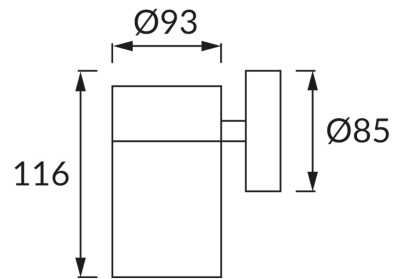

ИНФОРМАЦИОННАЯ КАРТОЧКА ПРОДУКТА

ОСНОВНАЯ ИНФОРМАЦИЯ

Название продукта:	MANOLYA-1 HL265 35W
Индекс Ideus:	01177
Штрих-код EAN:	5901477311772
Цвет :	матовый хром
Материал:	нержавеющая сталь, стекло
Высота:	116 mm
Ширина:	85 mm
Глубина:	93 mm
Упаковка коробки:	24 шт.

PRODUCT PARAMETERS

Питание:	230V 50Hz
Мощность:	max 35 W
Цоколь:	GU10
Предлагаемый источник света:	GU10
	Возможность замены источника света
Световой поток светильника:	500 lm
Угол распределения света:	45°
Срок годности L70B50 в ч:	35 000 h
Направление света в изделии можно регулировать:	нет
Класс защиты от поражения электрическим током:	1
:	IP44
	для применения снаружи или внутри
CE	Декларация о соответствии