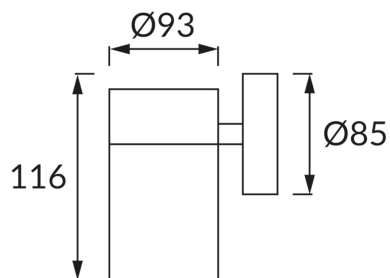

KARTA INFORMACYJNA PRODUKTU

INFORMACJE PODSTAWOWE

Nazwa produktu:	MANOLYA-1 HL265 35W
Indeks Ideus:	01177
Kod kreskowy EAN:	5901477311772
Kolor:	Matowy chrom
Materiał:	Stal nierdzewna, szkło
Wysokość:	116 mm
Szerokość:	85 mm
Głębokość:	93 mm
Opakowanie zbiorcze:	24 szt.

PARAMETRY PRODUKTU

Zasilanie:	230V 50Hz
Moc:	max 35 W
Rodzaj trzonka:	GU10
Dedykowane źródło światła:	GU10
	Możliwość wymiany źródła światła
Strumień świetlny oprawy:	500 lm
Kąt rozsyłu światłości:	45°
Okres trwałości L70B50 w h:	35 000 h
Możliwość regulacji kierunku świecenia:	Nie
Klasa ochronności przed porażeniem elektrycznym:	1
Stopień odporności na wnikanie ciał stałych i wilgoci:	IP44
	Do zastosowania na zewnątrz lub wewnątrz
CE	Deklaracja zgodności