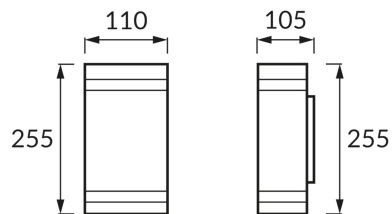

ІНФОРМАЦІЙНА КАРТКА ТОВАРУ

ОСНОВНА ІНФОРМАЦІЯ

Назва продукту:	GARDENYA-2 HL247 2X35W
Індекс Ideus:	01159
EAN штрих-код:	5901477311598
Колір :	матовий хром
Матеріал:	нержавіюча сталь, скло
Висота:	255 mm
Ширина:	110 mm
Глибина:	105 mm
Упаковка в коробці:	12 шт.

ПАРАМЕТРИ ТОВАРУ

Живлення:	230V 50Hz
Потужність:	2 x max 35 W
Цоколь:	GU10
Спеціалізоване джерело світла:	LED
	Можливість заміни джерела світла
У виробі реалізована можливість регулювання напрямку освітлення:	ні
Клас захисту від ушкодження струмом:	1
ступінь стійкості до проникнення твердих предметів і вологи:	IP44
	для застосування зовні чи всередині
CE	Декларація про відповідність