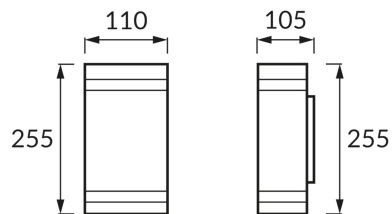

## ОСНОВНАЯ ИНФОРМАЦИЯ

Название продукта:	<b>GARDENYA-2 HL247 2X35W</b>
Индекс Ideus:	<b>01159</b>
Штрих-код EAN:	<b>5901477311598</b>
Цвет :	<b>матовый хром</b>
Материал:	<b>нержавеющая сталь, стекло</b>
Высота:	<b>255 mm</b>
Ширина:	<b>110 mm</b>
Глубина:	<b>105 mm</b>
Упаковка коробки:	<b>12 шт.</b>

## PRODUCT PARAMETERS

Питание:	<b>230V 50Hz</b>
Мощность:	<b>2 x max 35 W</b>
Цоколь:	<b>GU10</b>
Предлагаемый источник света:	<b>LED</b>
	<b>Возможность замены источника света</b>
Направление света в изделии можно регулировать:	<b>нет</b>
Класс защиты от поражения электрическим током:	<b>1</b>
:	<b>IP44</b>
	<b>для применения снаружи или внутри</b>
CE	<b>Декларация о соответствии</b>