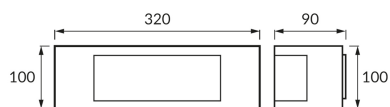

INFORMAČNÝ LIST VÝROBKU

ZÁKLADNÉ INFORMÁCIE

Názov produktu:	BINGO E E27 INOX
Ideus index:	01147
Čiarový kód EAN:	5901477311475
Farba :	Matný chróm
Materiál:	Nerezová ocel, polykarbonát PC
Výška:	100 mm
Šírka:	320 mm
Hĺbka:	90 mm
Balenie krabica:	12 ks.

PARAMETRE VÝROBKU

Napájanie:	220-240V 50/60Hz
Výkon:	max 15 W
Pätica:	E27
Určený svetelný zdroj:	úsporná žiarivka/LED
	Možnosť výmeny svetelného zdroja
Výrobok má možnosť nastavenia smeru svietenia:	Nie
Trieda ochrany pred úrazom elektrickým prúdom:	2
Stupeň ochrany poskytovaného pred vniknutím prachom, náhodným kontaktom a vodou:	IP44
	K vonkajšiemu alebo vnútornému použitiu
CE	Vyhlásenie o zhode