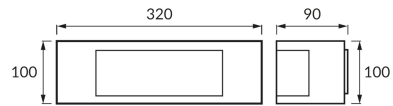

KARTA INFORMACYJNA PRODUKTU

INFORMACJE PODSTAWOWE

Nazwa produktu:	BINGO E E27 INOX
Indeks Ideus:	01147
Kod kreskowy EAN:	5901477311475
Kolor:	Matowy chrom
Materiał:	Stal nierdzewna, poliwęglan PC
Wysokość:	100 mm
Szerokość:	320 mm
Głębokość:	90 mm
Opakowanie zbiorcze:	12 szt.

PARAMETRY PRODUKTU

Zasilanie:	220-240V 50/60Hz
Moc:	max 15 W
Rodzaj trzonka:	E27
Dedykowane źródło światła:	światłówka/LED
	Możliwość wymiany źródła światła
Możliwość regulacji kierunku świecenia:	Nie
Klasa ochrony przed porażeniem elektrycznym:	2
Stopień odporności na wnikanie ciał stałych i wilgoci:	IP44
	Do zastosowania na zewnątrz lub wewnątrz
CE	Deklaracja zgodności