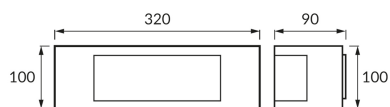

## ZÁKLADNÉ INFORMÁCIE

Názov produktu:	<b>BINGO L E27 INOX</b>
Ideus index:	<b>01146</b>
Čiarový kód EAN:	<b>5901477311468</b>
Farba :	<b>Matný chróm</b>
Materiál:	<b>Nerezová ocel, polykarbonát PC</b>
Výška:	<b>100 mm</b>
Šírka:	<b>320 mm</b>
Hĺbka:	<b>90 mm</b>
Balenie krabica:	<b>12 ks.</b>

## PARAMETRE VÝROBKU

Napájanie:	<b>220-240V 50/60Hz</b>
Výkon:	<b>max 15 W</b>
Pätica:	<b>E27</b>
Určený svetelný zdroj:	<b>úsporná žiarivka/LED</b>
	<b>Možnosť výmeny svetelného zdroja</b>
Výrobok má možnosť nastavenia smeru svietenia:	<b>Nie</b>
Trieda ochrany pred úrazom elektrickým prúdom:	<b>2</b>
Stupeň ochrany poskytovaného pred vniknutím prachom, náhodným kontaktom a vodou:	<b>IP44</b>
	<b>K vonkajšiemu alebo vnútornému použitiu</b>
CE	<b>Vyhlásenie o zhode</b>