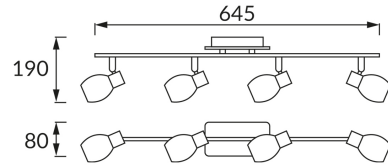

## ІНФОРМАЦІЙНА КАРТКА ТОВАРУ

### ОСНОВНА ІНФОРМАЦІЯ

Назва продукту:	<b>PANTERKA E14 4I</b>
Індекс Ideus:	<b>00598</b>
EAN штрих-код:	<b>5901477305986</b>
Колір :	<b>хромовий</b>
Матеріал:	<b>нержавіюча сталь, скло</b>
Висота:	<b>190 mm</b>
Ширина:	<b>645 mm</b>
Глибина:	<b>80 mm</b>
Упаковка в коробці:	<b>8 шт.</b>

### ПАРАМЕТРИ ТОВАРУ

Живлення:	<b>220-240V 50/60Hz</b>
Потужність:	<b>4 x max 9 W</b>
Цоколь:	<b>E14</b>
Спеціалізоване джерело світла:	<b>N/A</b>
	<b>Можливість заміни джерела світла</b>
У виробі реалізована можливість регулювання напрямку освітлення:	<b>так</b>
Клас захисту від ушкодження струмом:	<b>1</b>
ступінь стійкості до проникнення твердих предметів і вологи:	<b>IP20</b>
	<b>для застосування лише всередині приміщень</b>
CE	<b>Декларація про відповідність</b>