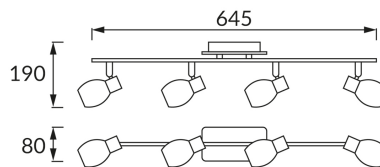

## ZÁKLADNÉ INFORMÁCIE

Názov produktu:	<b>PANTERKA E14 4I</b>
Ideus index:	<b>00598</b>
Čiarový kód EAN:	<b>5901477305986</b>
Farba :	<b>Chróm</b>
Materiál:	<b>Nerezová ocel, sklo</b>
Výška:	<b>190 mm</b>
Šírka:	<b>645 mm</b>
Hĺbka:	<b>80 mm</b>
Balenie krabica:	<b>8 ks.</b>

## PARAMETRE VÝROBKU

Napájanie:	<b>220-240V 50/60Hz</b>
Výkon:	<b>4 x max 9 W</b>
Pätica:	<b>E14</b>
Určený svetelný zdroj:	<b>úsporná žiarivka/LED</b>
	<b>Možnosť výmeny svetelného zdroja</b>
Výrobok má možnosť nastavenia smeru svietenia:	<b>áno</b>
Trieda ochrany pred úrazom elektrickým prúdom:	<b>1</b>
Stupeň ochrany poskytovaného pred vniknutím prachom, náhodným kontaktom a vodou:	<b>IP20</b>
	<b>K vnútornému použitiu</b>
CE	<b>Vyhlásenie o zhode</b>