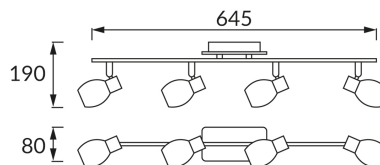

KARTA INFORMACYJNA PRODUKTU

INFORMACJE PODSTAWOWE

Nazwa produktu:	PANTERKA E14 4I
Indeks Ideus:	00598
Kod kreskowy EAN:	5901477305986
Kolor:	Chrom
Materiał:	Stal nierdzewna, szkło
Wysokość:	190 mm
Szerokość:	645 mm
Głębokość:	80 mm
Opakowanie zbiorcze:	8 szt.

PARAMETRY PRODUKTU

Zasilanie:	220-240V 50/60Hz
Moc:	4 x max 9 W
Rodzaj trzonka:	E14
Dedykowane źródło światła:	światłówka/LED
	Możliwość wymiany źródła światła
Możliwość regulacji kierunku świecenia:	Tak
Klasa ochrony przed porażeniem elektrycznym:	1
Stopień odporności na wnikanie ciał stałych i wilgoci:	IP20
	Do zastosowania wewnątrz
CE	Deklaracja zgodności