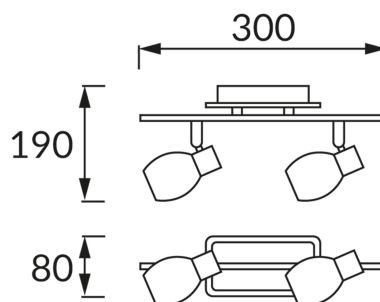

INFORMAČNÝ LIST VÝROBKU

ZÁKLADNÉ INFORMÁCIE

Názov produktu:	PANTERKA E14 2I
Ideus index:	00594
Čiarový kód EAN:	5901477305948
Farba :	Chróm
Materiál:	Nerezová ocel, sklo
Výška:	190 mm
Šírka:	300 mm
Hĺbka:	80 mm
Balenie krabica:	12 ks.

PARAMETRE VÝROBKU

Napájanie:	220-240V 50/60Hz
Výkon:	2 x max 9 W
Pätica:	E14
Určený svetelný zdroj:	úsporná žiarivka/LED
	Možnosť výmeny svetelného zdroja
Výrobok má možnosť nastavenia smeru svietenia:	áno
Trieda ochrany pred úrazom elektrickým prúdom:	1
Stupeň ochrany poskytovaného pred vniknutím prachom, náhodným kontaktom a vodou:	IP20
	K vnútornému použitiu
CE	Vyhlásenie o zhode