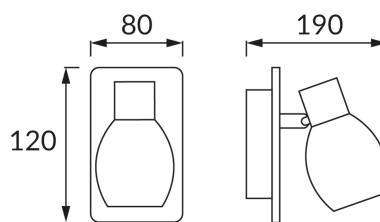

ИНФОРМАЦИОННАЯ КАРТОЧКА ПРОДУКТА

ОСНОВНАЯ ИНФОРМАЦИЯ

Название продукта:	PANTERKA E14 1D
Индекс Ideus:	00592
Штрих-код EAN:	5901477305924
Цвет :	хром
Материал:	нержавеющая сталь, стекло
Высота:	190 mm
Ширина:	120 mm
Глубина:	80 mm
Упаковка коробки:	24 шт.

PRODUCT PARAMETERS

Питание:	220-240V 50/60Hz
Мощность:	max 9 W
Цоколь:	E14
Предлагаемый источник света:	компактная люминесцентная лампа/LED
	Возможность замены источника света
Направление света в изделии можно регулировать:	да
Класс защиты от поражения электрическим током:	1
:	IP20
	для применения внутри
CE	Декларация о соответствии