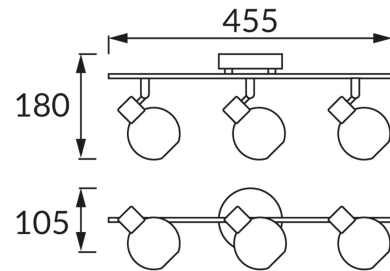

ІНФОРМАЦІЙНА КАРТКА ТОВАРУ

ОСНОВНА ІНФОРМАЦІЯ

Назва продукту:	BOLEPO E14 3l (bodrum hl787n)
Індекс Ideus:	00588
EAN штрих-код:	5901477305887
Колір :	матовий хром
Матеріал:	нержавіюча сталь, скло
Висота:	180 mm
Ширина:	455 mm
Глибина:	105 mm
Упаковка в коробці:	12 шт.

ПАРАМЕТРИ ТОВАРУ

Живлення:	220-240V 50/60Hz
Потужність:	3 x max 9 W
Цоколь:	E14
Спеціалізоване джерело світла:	N/A
	Можливість заміни джерела світла
У виробі реалізована можливість регулювання напрямку освітлення:	так
Клас захисту від ушкодження струмом:	1
ступінь стійкості до проникнення твердих предметів і вологи:	IP20
	для застосування лише всередині приміщень
CE	Декларація про відповідність