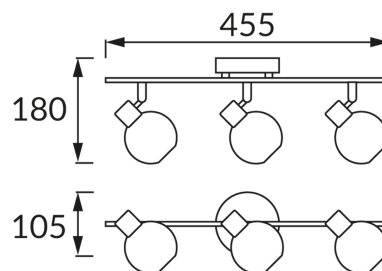

KARTA INFORMACYJNA PRODUKTU

INFORMACJE PODSTAWOWE

Nazwa produktu:	BOLERO E14 3I (bodrum hl787n)
Indeks Ideus:	00588
Kod kreskowy EAN:	5901477305887
Kolor:	Matowy chrom
Materiał:	Stal nierdzewna, szkło
Wysokość:	180 mm
Szerokość:	455 mm
Głębokość:	105 mm
Opakowanie zbiorcze:	12 szt.

PARAMETRY PRODUKTU

Zasilanie:	220-240V 50/60Hz
Moc:	3 x max 9 W
Rodzaj trzonka:	E14
Dedykowane źródło światła:	światłówka/LED
	Możliwość wymiany źródła światła
Możliwość regulacji kierunku świecenia:	Tak
Klasa ochronności przed porażeniem elektrycznym:	1
Stopień odporności na wnikanie ciał stałych i wilgoci:	IP20
	Do zastosowania wewnątrz
CE	Deklaracja zgodności