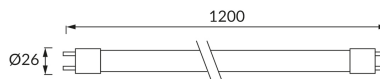

INFORMAČNÝ LIST VÝROBKU

ZÁKLADNÉ INFORMÁCIE

Názov produktu:	T8 LED EMI 18W CW 1,2
Ideus index:	00031
Čiarový kód EAN:	5901477300318
Materiál:	Sklo, plast
Výška:	26 mm
Šírka:	1200 mm
Hĺbka:	26 mm
Balenie krabica:	25 ks.

KOMENTÁRE

Jednostranný napájací zdroj

PARAMETRE VÝROBKU

Napájanie:	230V 50Hz
Výkon:	18 W
Pätica:	G13
	Nepoužívajte so sieťovým stmievačom
Trieda energetickej účinnosti:	F
Farba svetla:	Studená biela
Vyžarovací uhol:	320°
Čas použiteľnosti L70B50 v h:	35 000 h
Svetelný tok zdroja svetla pre referenčnú teplotu farby:	1 820 lm
Teplota farieb:	6400 K
Index reprodukcie farieb Ra:	82
Činiteľ fázového posunu (DF, cos φ1):	0.733
CE	Vyhlásenie o zhode