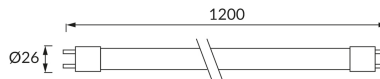

ІНФОРМАЦІЙНА КАРТКА ТОВАРУ

ОСНОВНА ІНФОРМАЦІЯ

| | |
|---------------------|------------------------------|
| Назва продукту: | T8 LED EMI 18W NW 1,2 |
| Індекс Ideus: | 00030 |
| EAN штрих-код: | 5901477300301 |
| Матеріал: | скло, пластик |
| Висота: | 26 mm |
| Ширина: | 1200 mm |
| Глибина: | 26 mm |
| Упаковка в коробці: | 25 шт. |

ЗАУВАЖЕННЯ

з одностороннім живленням

ПАРАМЕТРИ ТОВАРУ

| | |
|--|-------------------------------------|
| Живлення: | 230V 50Hz |
| Потужність: | 18 W |
| Цоколь: | G13 |
| | не використовуйте з диммером |
| Клас енергоефективності: | F |
| Світлий колір: | нейтральний білий |
| Кут розсіювання сили світла: | 320° |
| Термін придатності L70B50, год: | 35 000 h |
| Світловий потік джерела світла для еталонної колірної температури: | 1 800 lm |
| Температура кольору: | 4000 K |
| Коефіцієнт віддавання барв Ra: | 82 |
| Коефіцієнт переміщення (DF, cos φ1): | 0.730 |
| CE | Декларація про відповідність |