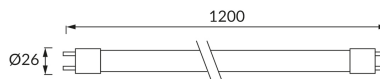

### ОСНОВНАЯ ИНФОРМАЦИЯ

Название продукта:	<b>T8 LED EMI 18W NW 1,2</b>
Индекс Ideus:	<b>00030</b>
Штрих-код EAN:	<b>5901477300301</b>
Материал:	<b>стекло, пластик</b>
Высота:	<b>26 mm</b>
Ширина:	<b>1200 mm</b>
Глубина:	<b>26 mm</b>
Упаковка коробки:	<b>25 шт.</b>

### PRODUCT PARAMETERS

Питание:	<b>230V 50Hz</b>
Мощность:	<b>18 W</b>
Цоколь:	<b>G13</b>
	<b>не используйте с диммером</b>
Класс энергоэффективности:	<b>F</b>
Цвет света:	<b>нейтральный белый</b>
Угол распределения света:	<b>320°</b>
Срок годности L70B50 в ч:	<b>35 000 h</b>
Световой поток источника света для эталонной цветовой температуры:	<b>1 800 lm</b>
Температура цвета:	<b>4000 K</b>
Коэффициент цветопередачи Ra:	<b>82</b>
Коэффициент смещения (DF, cos φ1):	<b>0.730</b>
CE	<b>Декларация о соответствии</b>