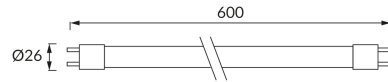

INFORMAČNÝ LIST VÝROBKU

ZÁKLADNÉ INFORMÁCIE

Názov produktu:	T8 LED EMI 9W CW 0,6
Ideus index:	00029
Čiarový kód EAN:	5901477300295
Materiál:	Sklo, plast
Výška:	26 mm
Šírka:	600 mm
Hĺbka:	26 mm
Balenie krabica:	25 ks.

KOMENTÁRE

Jednostranný napájací zdroj

PARAMETRE VÝROBKU

Napájanie:	230V 50Hz
Výkon:	9 W
Pätica:	G13
	Nepoužívajte so sieťovým stmievačom
Trieda energetickej účinnosti:	F
Farba svetla:	Studená biela
Vyžarovací uhol:	320°
Čas použiteľnosti L70B50 v h:	35 000 h
Svetelný tok zdroja svetla pre referenčnú teplotu farby:	920 lm
Teplota farieb:	6400 K
Index reprodukcie farieb Ra:	82
Činiteľ fázového posunu (DF, cos φ1):	0.510
CE	Vyhlásenie o zhode