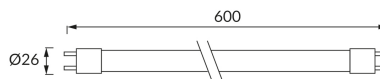

## ZÁKLADNÉ INFORMÁCIE

Názov produktu:	<b>T8 LED EMI 9W NW 0,6</b>
Ideus index:	<b>00028</b>
Čiarový kód EAN:	<b>5901477300288</b>
Materiál:	<b>Sklo, plast</b>
Výška:	<b>26 mm</b>
Šírka:	<b>600 mm</b>
Hĺbka:	<b>26 mm</b>
Balenie krabica:	<b>25 ks.</b>

## PARAMETRE VÝROBKU

Napájanie:	<b>230V 50Hz</b>
Výkon:	<b>9 W</b>
Pätica:	<b>G13</b>
	<b>Nepoužívajte so sieťovým stmievačom</b>
Trieda energetickej účinnosti:	<b>F</b>
Farba svetla:	<b>Neutrálna biela</b>
Vyžarovací uhol:	<b>320°</b>
Čas použiteľnosti L70B50 v h:	<b>35 000 h</b>
Svetelný tok zdroja svetla pre referenčnú teplotu farby:	<b>910 lm</b>
Teplota farieb:	<b>4000 K</b>
Index reprodukcie farieb Ra:	<b>82</b>
Činiteľ fázového posunu (DF, cos φ1):	<b>0.519</b>
CE	<b>Vyhlásenie o zhode</b>