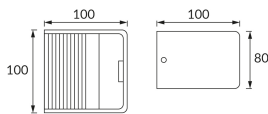

ІНФОРМАЦІЙНА КАРТКА ТОВАРУ