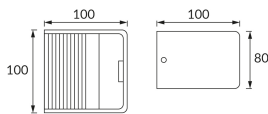

INFORMAČNÝ LIST VÝROBKU