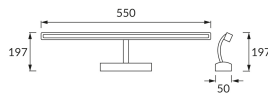

INFORMAČNÝ LIST VÝROBKU

Možnosť výmeny svetelných zdrojov a/alebo ovládacích zariadení bez trvalého poškodenia výrobku

ZÁKLADNÉ INFORMÁCIE

Názov produktu:	ANITA LED 12W CHROME CCT
Ideus index:	00016
Čiarový kód EAN:	5901477300165
Farba :	Chróm
Materiál:	Kovový výlisok, polykarbonát PC
Výška:	50 mm
Šírka:	550 mm
Hĺbka:	197 mm
Balenie krabica:	20 ks.

KOMENTÁRE

- trojstupňová regulácia teploty farieb (WW, NW, CW)
- určené k montáži do priestorov so zvýšenou vlhkosťou, napr. kúpeľní

PARAMETRE VÝROBKU

Napájanie:	230V 50Hz
Výkon:	12 W
Určený svetelný zdroj:	SMD LED, súčasť dodávky
	Nevymeniteľný svetelný zdroj
	Nepoužívajte so sieťovým stmievačom
Svetelný tok svietidla:	850 lm
Farba svetla:	Teplá biela/neutrálna biela/studená biela
Vyžarovací uhol:	120°
Čas použiteľnosti L70B50 v h:	35 000 h
	S vypínačom
Výrobok má možnosť nastavenia smeru svietenia:	áno
Svetelný tok zdroja svetla pre referenčnú teplotu farby:	1 360 lm
Teplota farieb:	3000K/4000K/6500K
Index reprodukcie farieb Ra:	83
Trieda ochrany pred úrazom elektrickým prúdom:	1
Stupeň ochrany poskytovaného pred vniknutím prachom, náhodným kontaktom a vodou:	IP44
	K vnútornému použitiu
Činiteľ fázového posunu (DF, cos φ1):	0.875
CE	Vyhlásenie o zhode