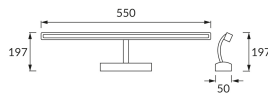

KARTA INFORMACYJNA PRODUKTU

Możliwość wymiany źródeł światła i/lub oddzielnego sprzętu sterującego bez trwałego zniszczenia produktu

INFORMACJE PODSTAWOWE

Nazwa produktu:	ANITA LED 12W CHROME CCT
Indeks Ideus:	00016
Kod kreskowy EAN:	5901477300165
Kolor:	Chrom
Materiał:	Błacha stalowa, poliwęglan PC
Wysokość:	50 mm
Szerokość:	550 mm
Głębokość:	197 mm
Opakowanie zbiorcze:	20 szt.

UWAGI

- trzystopniowa regulacja temperatury barwowej (WW, NW, CW)
- przeznaczone do wnętrz suchych oraz wnętrz o zwiększonej wilgotności, np. łazienek

PARAMETRY PRODUKTU

Zasilanie:	230V 50Hz
Moc:	12 W
Dedykowane źródło światła:	SMD LED, w komplecie
	Niewymienne źródło światła
	Nie stosować ze ściemniaczem
Strumień świetlny oprawy:	850 lm
Barwa światła:	Ciepłobiała/neutralna biała/zimnobiała
Kąt rozsyłu światłości:	120°
Okres trwałości L70B50 w h:	35 000 h
	Włącznik
Możliwość regulacji kierunku świecenia:	Tak
Strumień świetlny źródła światła dla referencyjnej temperatury barwowej:	1 360 lm
Temperatura barwowa:	3000K/4000K/6500K
Współczynnik oddawania barw Ra:	83
Klasa ochronności przed porażeniem elektrycznym:	1
Stopień odporności na wnikanie ciał stałych i wilgoci:	IP44
	Do zastosowania wewnątrz
Współczynnik przesuwu fazowego (DF, $\cos \varphi 1$):	0.875
CE	Deklaracja zgodności