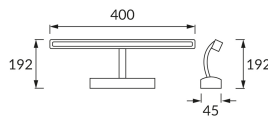

ІНФОРМАЦІЙНА КАРТКА ТОВАРУ