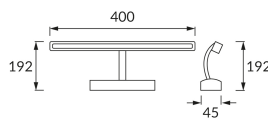

INFORMAČNÝ LIST VÝROBKU

Možnosť výmeny svetelných zdrojov a/alebo ovládacích zariadení bez trvalého poškodenia výrobku

ZÁKLADNÉ INFORMÁCIE

Názov produktu:	ANITA LED 8W CHROME NW
Ideus index:	00015
Čiarový kód EAN:	5901477300158
Farba :	Chróm
Materiál:	Kovový výlisok, polykarbonát PC
Výška:	45 mm
Šírka:	400 mm
Hĺbka:	192 mm
Balenie krabica:	20 ks.

KOMENTÁRE

Určené k montáži do priestorov so zvýšenou vlhkosťou, napr. kúpeľní

PARAMETRE VÝROBKU

Napájanie:	230V 50Hz
Výkon:	8 W
Určený svetelný zdroj:	SMD LED, súčasť dodávky
	Nevymeniteľný svetelný zdroj
	Nepoužívajte so sieťovým stmievačom
Svetelný tok svietidla:	570 lm
Farba svetla:	Neutrálna biela
Vyžarovací uhol:	120°
Čas použiteľnosti L70B50 v h:	35 000 h
	S vypínačom
Výrobok má možnosť nastavenia smeru svietenia:	áno
Svetelný tok zdroja svetla pre referenčnú teplotu farby:	1 070 lm
Teplota farieb:	4000 K
Index reprodukcie farieb Ra:	83
Trieda ochrany pred úrazom elektrickým prúdom:	1
Stupeň ochrany poskytovaného pred vniknutím prachom, náhodným kontaktom a vodou:	IP44
	K vnútornému použitiu
Činiteľ fázového posunu (DF, cos φ1):	0.503
CE	Vyhlásenie o zhode