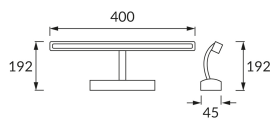

ИНФОРМАЦИОННАЯ КАРТОЧКА ПРОДУКТА

Возможность замены источников света и/или пускорегулирующей аппаратуры без необратимого повреждения изделия

ОСНОВНАЯ ИНФОРМАЦИЯ

Название продукта:	ANITA LED 8W CHROME NW
Индекс Ideus:	00015
Штрих-код EAN:	5901477300158
Цвет :	хром
Материал:	стальной лист, поликарбонат ПК
Высота:	45 mm
Ширина:	400 mm
Глубина:	192 mm
Упаковка коробки:	20 шт.

ПРИМЕЧАНИЯ

предназначен для установки в местах с повышенной влажностью, например, в ванных комнатах.

PRODUCT PARAMETERS

Питание:	230V 50Hz
Мощность:	8 W
Предлагаемый источник света:	SMD LED, в комплекте
	несменный источник света
	не используйте с диммером
Световой поток светильника:	570 lm
Цвет света:	нейтральный белый
Угол распределения света:	120°
Срок годности L70B50 в ч:	35 000 h
	Оснащены выключателем
Направление света в изделии можно регулировать:	да
Световой поток источника света для эталонной цветовой температуры:	1 070 lm
Температура цвета:	4000 K
Коэффициент цветопередачи Ra:	83
Класс защиты от поражения электрическим током:	1
:	IP44
	для применения внутри
Коэффициент смещения (DF, cos φ1):	0.503
CE	Декларация о соответствии