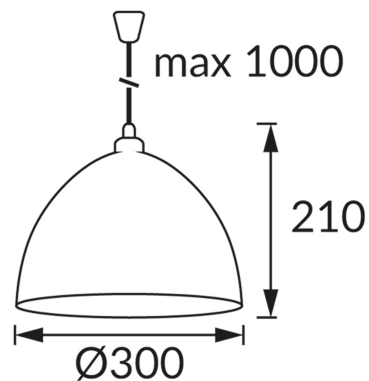

INFORMAČNÝ LIST VÝROBKU**ZÁKLADNÉ INFORMÁCIE**

Názov produktu:	INKA WHITE 30
Ideus index:	00013
Čiarový kód EAN:	5901477300134
Farba :	Biela
Materiál:	Polypropylén PP
Výška:	1210 mm
Šírka:	300 mm
Hĺbka:	300 mm
Balenie krabica:	50 ks.

KOMENTÁRE

Kábel o dĺžke 100 cm

PARAMETRE VÝROBKU

Napájanie:	220-240V 50/60Hz
Výkon:	max 25 W
Pätica:	E27
Určený svetelný zdroj:	úsporná žiarivka/LED
	Možnosť výmeny svetelného zdroja
Výrobok má možnosť nastavenia smeru svietenia:	Nie
Trieda ochrany pred úrazom elektrickým prúdom:	2
Stupeň ochrany poskytovaného pred vniknutím prachom, náhodným kontaktom a vodou:	IP20
	K vnútornému použitiu
CE	Vyhlásenie o zhode