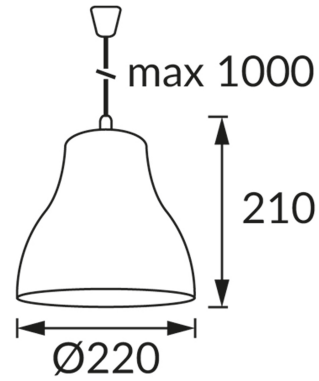

INFORMAČNÝ LIST VÝROBKU

ZÁKLADNÉ INFORMÁCIE

Názov produktu:	INKA WHITE 22
Ideus index:	00012
Čiarový kód EAN:	5901477300127
Farba :	Biela
Materiál:	Polypropylén PP
Výška:	1210 mm
Šírka:	220 mm
Hĺbka:	220 mm
Balenie krabica:	50 ks.

KOMENTÁRE

Kábel o dĺžke 100 cm

PARAMETRE VÝROBKU

Napájanie:	220-240V 50/60Hz
Výkon:	max 25 W
Pätica:	E27
Určený svetelný zdroj:	úsporná žiarivka/LED
	Možnosť výmeny svetelného zdroja
Výrobok má možnosť nastavenia smeru svietenia:	Nie
Trieda ochrany pred úrazom elektrickým prúdom:	2
Stupeň ochrany poskytovaného pred vniknutím prachom, náhodným kontaktom a vodou:	IP20
	K vnútornému použitiu
CE	Vyhlásenie o zhode