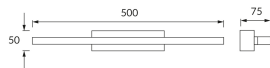

INFORMAČNÝ LIST VÝROBKU

Možnosť výmeny svetelných zdrojov a/alebo ovládacích zariadení bez trvalého poškodenia výrobku

ZÁKLADNÉ INFORMÁCIE

Názov produktu:	RUMBA LED 12W CHROME CCT
Ideus index:	00011
Čiarový kód EAN:	5901477300110
Farba :	Chróm/strieborná
Materiál:	Nerezová ocel, akrylátové sklo
Výška:	50 mm
Šírka:	500 mm
Hĺbka:	75 mm
Balenie krabica:	20 ks.

KOMENTÁRE

Trojstupňová regulácia teploty farieb (WW, NW, CW)

PARAMETRE VÝROBKU

Napájanie:	230V 50Hz
Výkon:	12 W
Určený svetelný zdroj:	SMD LED, súčasť dodávky
	Nevymeniteľný svetelný zdroj
	Nepoužívajte so sieťovým stmievačom
Svetelný tok svietidiel:	780 lm
Farba svetla:	Teplá biela/neutrálna biela/studená biela
Vyžarovací uhol:	120°
Čas použiteľnosti L70B50 v h:	35 000 h
Výrobok má možnosť nastavenia smeru svietenia:	Nie
Svetelný tok zdroja svetla pre referenčnú teplotu farby:	1 310 lm
Teplota farieb:	3000K/4200K/6500K
Index reprodukcie farieb Ra:	84
Trieda ochrany pred úrazom elektrickým prúdom:	1
Stupeň ochrany poskytovaného pred vniknutím prachom, náhodným kontaktom a vodou:	IP20
	K vnútornému použitiu
Činiteľ fázového posunu (DF, cos φ1):	0.856
CE	Vyhlásenie o zhode