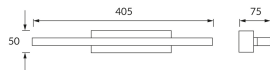

INFORMAČNÝ LIST VÝROBKU

Možnosť výmeny svetelných zdrojov a/alebo ovládacích zariadení bez trvalého poškodenia výrobku

ZÁKLADNÉ INFORMÁCIE

| | |
|------------------|---------------------------------------|
| Názov produktu: | RUMBA LED 9W CHROME NW |
| Ideus index: | 00010 |
| Čiarový kód EAN: | 5901477300103 |
| Farba : | Chróm/strieborná |
| Materiál: | Nerezová ocel, akrylátové sklo |
| Výška: | 50 mm |
| Šírka: | 405 mm |
| Hĺbka: | 75 mm |
| Balenie krabica: | 20 ks. |

PARAMETRE VÝROBKU

| | |
|--|--|
| Napájanie: | 230V 50Hz |
| Výkon: | 9 W |
| Určený svetelný zdroj: | SMD LED, súčasť dodávky |
| | Nevymeniteľný svetelný zdroj |
| | Nepoužívajte so sieťovým stmievačom |
| Svetelný tok svietidla: | 585 lm |
| Farba svetla: | Neutrálna biela |
| Vyžarovací uhol: | 120° |
| Čas použiteľnosti L70B50 v h: | 35 000 h |
| Výrobok má možnosť nastavenia smeru svietenia: | Nie |
| Svetelný tok zdroja svetla pre referenčnú teplotu farby: | 940 lm |
| Teplota farieb: | 4100 K |
| Index reprodukcie farieb Ra: | 84 |
| Trieda ochrany pred úrazom elektrickým prúdom: | 1 |
| Stupeň ochrany poskytovaného pred vniknutím prachom, náhodným kontaktom a vodou: | IP20 |
| | K vnútornému použitiu |
| Činiteľ fázového posunu (DF, cos φ1): | 0.502 |
| CE | Vyhlásenie o zhode |