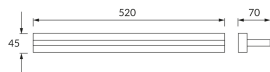

INFORMAČNÝ LIST VÝROBKU