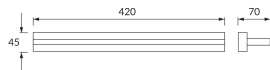

INFORMAČNÝ LIST VÝROBKU

Možnosť výmeny svetelných zdrojov a/alebo ovládacích zariadení bez trvalého poškodenia výrobku

ZÁKLADNÉ INFORMÁCIE

Názov produktu:	REGAL LED 9W CHROME NW
Ideus index:	00008
Čiarový kód EAN:	5901477300080
Farba :	Chróm
Materiál:	Nerezová ocel, akrylátové sklo
Výška:	45 mm
Šírka:	420 mm
Hĺbka:	70 mm
Balenie krabica:	20 ks.

PARAMETRE VÝROBKU

Napájanie:	230V 50Hz
Výkon:	9 W
Určený svetelný zdroj:	SMD LED, súčasť dodávky
	Nevymeniteľný svetelný zdroj
	Nepoužívajte so sieťovým stmievačom
Svetelný tok svietidla:	585 lm
Farba svetla:	Neutrálna biela
Vyžarovací uhol:	120°
Čas použiteľnosti L70B50 v h:	35 000 h
Výrobok má možnosť nastavenia smeru svietenia:	Nie
Svetelný tok zdroja svetla pre referenčnú teplotu farby:	970 lm
Teplota farieb:	4100 K
Index reprodukcie farieb Ra:	84
Trieda ochrany pred úrazom elektrickým prúdom:	1
Stupeň ochrany poskytovaného pred vniknutím prachom, náhodným kontaktom a vodou:	IP20
	K vnútornému použitiu
Činiteľ fázového posunu (DF, cos φ1):	0.501
CE	Vyhlásenie o zhode