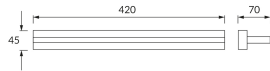

KARTA INFORMACYJNA PRODUKTU

Możliwość wymiany źródeł światła i/lub oddzielnego sprzętu sterującego bez trwałego zniszczenia produktu

INFORMACJE PODSTAWOWE

Nazwa produktu:	REGAL LED 9W CHROME NW
Indeks Ideus:	00008
Kod kreskowy EAN:	5901477300080
Kolor:	Chrom
Materiał:	Stal nierdzewna, szkło akrylowe
Wysokość:	45 mm
Szerokość:	420 mm
Głębokość:	70 mm
Opakowanie zbiorcze:	20 szt.

PARAMETRY PRODUKTU

Zasilanie:	230V 50Hz
Moc:	9 W
Dedykowane źródło światła:	SMD LED, w komplecie
	Niewymienne źródło światła
	Nie stosować ze ściemniaczem
Strumień świetlny oprawy:	585 lm
Barwa światła:	Neutralna biała
Kąt rozsyłu światłości:	120°
Okres trwałości L70B50 w h:	35 000 h
Możliwość regulacji kierunku świecenia:	Nie
Strumień świetlny źródła światła dla referencyjnej temperatury barwowej:	970 lm
Temperatura barwowa:	4100 K
Współczynnik oddawania barw Ra:	84
Klasa ochrony przed porażeniem elektrycznym:	1
Stopień odporności na wnikanie ciał stałych i wilgoci:	IP20
	Do zastosowania wewnątrz
Współczynnik przesuwu fazowego (DF, cos φ1):	0.501
CE	Deklaracja zgodności