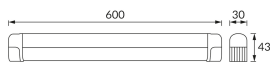

INFORMAČNÝ LIST VÝROBKU

Možnosť výmeny svetelných zdrojov a/alebo ovládacích zariadení bez trvalého poškodenia výrobku

ZÁKLADNÉ INFORMÁCIE

Názov produktu:	PLUSO LED 18+1W NW
Ideus index:	00007
Čiarový kód EAN:	5901477300073
Farba :	Strieborná
Materiál:	Hliník, polykarbonát PC
Výška:	30 mm
Šírka:	600 mm
Hĺbka:	43 mm
Balenie krabica:	25 ks.

KOMENTÁRE

Možnosť zapnúť 18W alebo 1W alebo 18W+1W

PARAMETRE VÝROBKU

Napájanie:	230V 50Hz
Výkon:	18 W + 1 W
Určený svetelný zdroj:	SMD LED, súčasť dodávky
	Nevymeniteľný svetelný zdroj
	Nepoužívajte so sieťovým stmievačom
Svetelný tok svietidiel:	1 710 lm
Farba svetla:	Neutrálna biela
Vyžarovací uhol:	120°
Čas použiteľnosti L70B50 v h:	35 000 h
Výrobok má možnosť nastavenia smeru svietenia:	Nie
Svetelný tok zdroja svetla pre referenčnú teplotu farby:	1 940 lm
Teplota farieb:	4100 K
Index reprodukcie farieb Ra:	80
Trieda ochrany pred úrazom elektrickým prúdom:	2
Stupeň ochrany poskytovaného pred vniknutím prachom, náhodným kontaktom a vodou:	IP20
	K vnútornému použitiu
Činiteľ fázového posunu (DF, cos φ1):	0.973
CE	Vyhlásenie o zhode