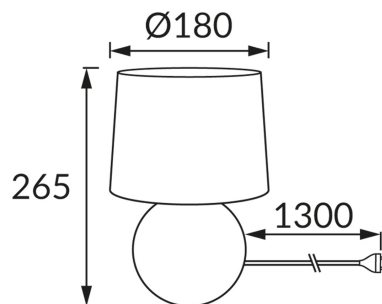

### ОСНОВНА ІНФОРМАЦІЯ

Назва продукту:	<b>ЕМО E14 RED</b>
Індекс Ideus:	00005
ЕАН штрих-код:	5901477300059
Колір :	червоний
Матеріал:	кераміка, нержавіюча сталь, тканина армована пластиком
Висота:	265 mm
Ширина:	180 mm
Глибина:	180 mm
Упаковка в коробці:	12 шт.

### ПАРАМЕТРИ ТОВАРУ

Живлення:	220-240V 50/60Hz
Потужність:	max 40 W
Цоколь:	E14
Спеціалізоване джерело світла:	N/A
	Можливість заміни джерела світла
	Обладнаний вмикачем
У виробі реалізована можливість регулювання напряду освітлення:	ні
Клас захисту від ушкодження струмом:	2
ступінь стійкості до проникнення твердих предметів і вологи:	IP20
	для застосування лише всередині приміщень
СЕ	Декларація про відповідність