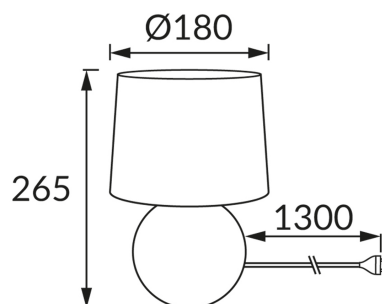

INFORMAČNÝ LIST VÝROBKU

ZÁKLADNÉ INFORMÁCIE

Názov produktu:	EMO E14 RED
Ideus index:	00005
Čiarový kód EAN:	5901477300059
Farba :	červená
Materiál:	Keramika, nerezová ocel, textil plastu vystuženého
Výška:	265 mm
Šírka:	180 mm
Hĺbka:	180 mm
Balenie krabica:	12 ks.

PARAMETRE VÝROBKU

Napájanie:	220-240V 50/60Hz
Výkon:	max 40 W
Pätica:	E14
Určený svetelný zdroj:	úsporná žiarivka/LED
	Možnosť výmeny svetelného zdroja
	S vypínačom
Výrobok má možnosť nastavenia smeru svietenia:	Nie
Trieda ochrany pred úrazom elektrickým prúdom:	2
Stupeň ochrany poskytovaného pred vniknutím prachom, náhodným kontaktom a vodou:	IP20
	K vnútornému použitiu
CE	Vyhlásenie o zhode