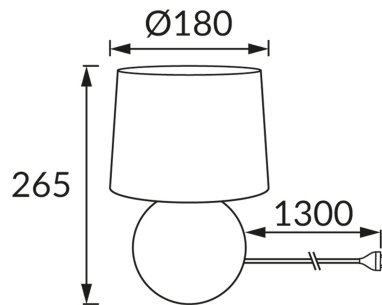

ИНФОРМАЦИОННАЯ КАРТОЧКА ПРОДУКТА

ОСНОВНАЯ ИНФОРМАЦИЯ

Название продукта:	ЕМО E14 RED
Индекс Ideus:	00005
Штрих-код EAN:	5901477300059
Цвет :	красный
Материал:	керамика, нержавеющая сталь, ткань армированная пластиком
Высота:	265 mm
Ширина:	180 mm
Глубина:	180 mm
Упаковка коробки:	12 шт.

PRODUCT PARAMETERS

Питание:	220-240V 50/60Hz
Мощность:	max 40 W
Цоколь:	E14
Предлагаемый источник света:	компактная люминесцентная лампа/LED
	Возможность замены источника света
	Оснащены выключателем
Направление света в изделии можно регулировать:	нет
Класс защиты от поражения электрическим током:	2
:	IP20
	для применения внутри
CE	Декларация о соответствии