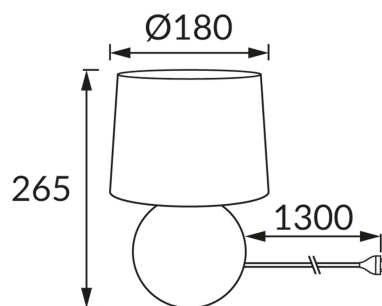

KARTA INFORMACYJNA PRODUKTU

INFORMACJE PODSTAWOWE

Nazwa produktu:	EMO E14 RED
Indeks Ideus:	00005
Kod kreskowy EAN:	5901477300059
Kolor:	Czerwony
Materiał:	Ceramika, stal nierdzewna, tkanina wzmocniana tworzywem
Wysokość:	265 mm
Szerokość:	180 mm
Głębokość:	180 mm
Opakowanie zbiorcze:	12 szt.

PARAMETRY PRODUKTU

Zasilanie:	220-240V 50/60Hz
Moc:	max 40 W
Rodzaj trzonka:	E14
Dedykowane źródło światła:	światłówka/LED
	Możliwość wymiany źródła światła
	Włącznik
Możliwość regulacji kierunku świecenia:	Nie
Klasa ochrony przed porażeniem elektrycznym:	2
Stopień odporności na wnikanie ciał stałych i wilgoci:	IP20
	Do zastosowania wewnątrz
CE	Deklaracja zgodności