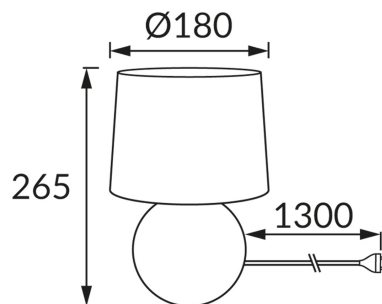

## ZÁKLADNÉ INFORMÁCIE

Názov produktu:	<b>EMO E14 YELLOW</b>
Ideus index:	00003
Čiarový kód EAN:	5901477300035
Farba :	žltá
Materiál:	Keramika, nerezová ocel, textil plastu vystuženého
Výška:	265 mm
Šírka:	180 mm
Hĺbka:	180 mm
Balenie krabica:	12 ks.

## PARAMETRE VÝROBKU

Napájanie:	220-240V 50/60Hz
Výkon:	max 40 W
Pätica:	E14
Určený svetelný zdroj:	úsporná žiarivka/LED
	Možnosť výmeny svetelného zdroja
	S vypínačom
Výrobok má možnosť nastavenia smeru svietenia:	Nie
Trieda ochrany pred úrazom elektrickým prúdom:	2
Stupeň ochrany poskytovaného pred vniknutím prachom, náhodným kontaktom a vodou:	IP20
	K vnútornému použitiu
CE	Vyhlásenie o zhode