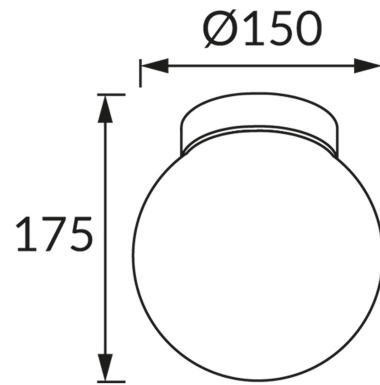

ІНФОРМАЦІЙНА КАРТКА ТОВАРУ

ОСНОВНА ІНФОРМАЦІЯ

Назва продукту:	BALL LAMP PLASTIC
Індекс Ideus:	00002
EAN штрих-код:	5901477300028
Колір :	білий
Матеріал:	полікарбонат ПК, АБС
Висота:	150 mm
Ширина:	150 mm
Глибина:	175 mm
Упаковка в коробці:	8 шт.

ПАРАМЕТРИ ТОВАРУ

Живлення:	220-240V 50/60Hz
Потужність:	max 13 W
Цоколь:	E27
Спеціалізоване джерело світла:	N/A
	Можливість заміни джерела світла
У виробі реалізована можливість регулювання напряму освітлення:	ні
Клас захисту від ушкодження струмом:	2
ступінь стійкості до проникнення твердих предметів і вологи:	IP44
	для застосування зовні чи всередині
CE	Декларація про відповідність