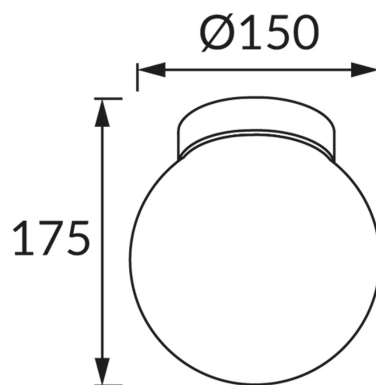

### ОСНОВНАЯ ИНФОРМАЦИЯ

Название продукта:	<b>BALL LAMP PLASTIC</b>
Индекс Ideus:	00002
Штрих-код EAN:	5901477300028
Цвет :	белый
Материал:	поликарбонат ПК, АБС
Высота:	150 mm
Ширина:	150 mm
Глубина:	175 mm
Упаковка коробки:	8 шт.

### PRODUCT PARAMETERS

Питание:	220-240V 50/60Hz
Мощность:	max 13 W
Цоколь:	E27
Предлагаемый источник света:	компактная люминесцентная лампа/LED
	Возможность замены источника света
Направление света в изделии можно регулировать:	нет
Класс защиты от поражения электрическим током:	2
:	IP44
	для применения снаружи или внутри
CE	Декларация о соответствии