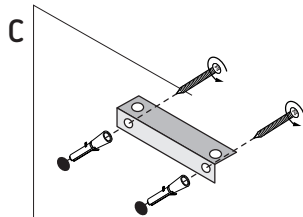

DOLI LED 9W BLACK NW	660 lm	1050 lm	A
DOLI LED 9W CHROME NW	700 lm	1050 lm	E
			A14-E

I B, C
II C
III D, C