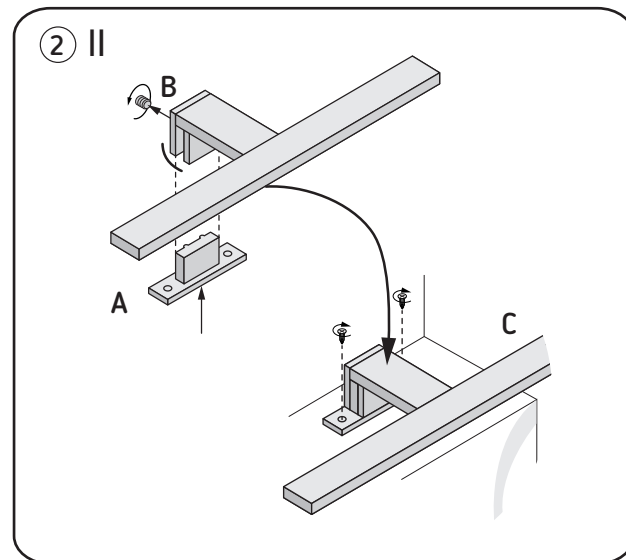

DOLI LED 9W BLACK NW	660 lm	1050 lm	A
DOLI LED 9W CHROME NW	700 lm	1050 lm	E
			A14-E

I B, C
II C
III D, C