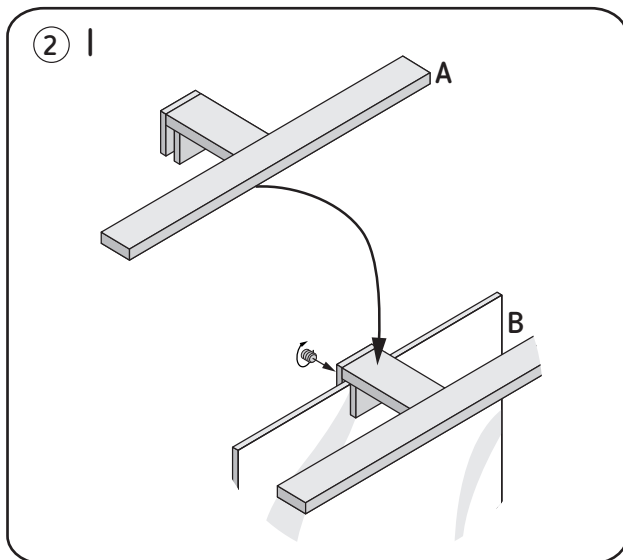

DOLI LED 9W BLACK NW	660 lm	1050 lm	A
DOLI LED 9W CHROME NW	700 lm	1050 lm	E
			A14-E

I B, C
II C
III D, C