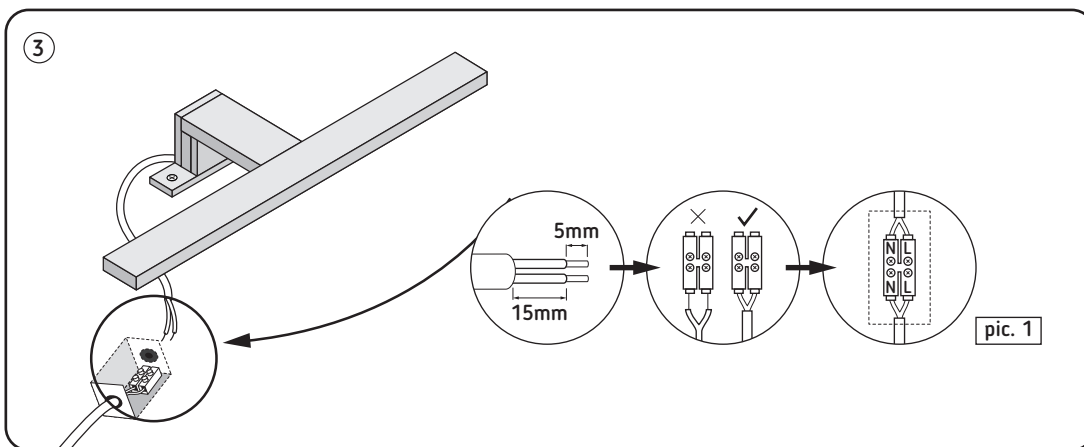

DOLI LED 9W BLACK NW	660 lm	1050 lm	A
DOLI LED 9W CHROME NW	700 lm	1050 lm	E
			A14-E

I B, C
II C
III D, C