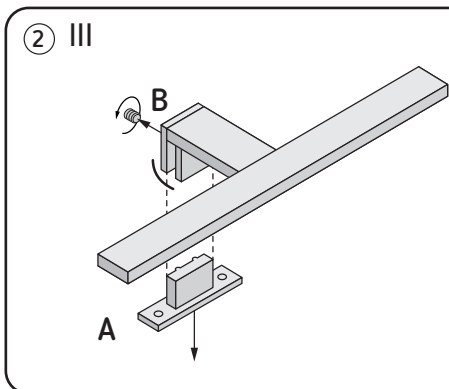

DOLI LED 9W BLACK NW	660 lm	1050 lm	A
DOLI LED 9W CHROME NW	700 lm	1050 lm	E
			A14-E

I B, C
II C
III D, C