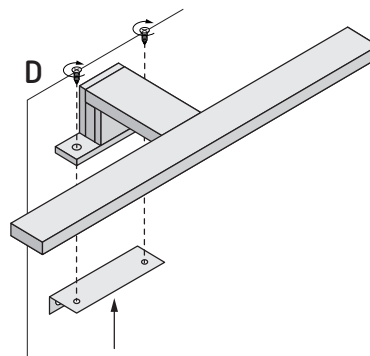

DOLI LED 9W BLACK NW	660 lm	1050 lm	A
DOLI LED 9W CHROME NW	700 lm	1050 lm	E
			A14-E

I B, C
II C
III D, C