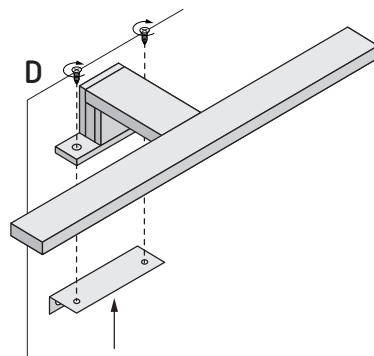

DOLI LED 9W BLACK NW	660 lm	1050 lm	A
DOLI LED 9W CHROME NW	700 lm	1050 lm	E
			A14-E

I B, C
II C
III D, C