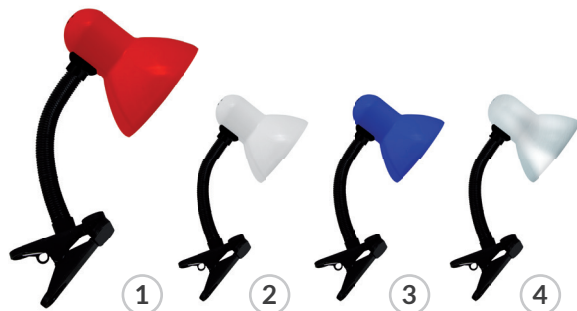

TOLA E27

Zasilanie: 220-240V~
 Moc: max 40 W
 Rodzaj trzonka: E27
 Dedykowane źródło światła: świetlówka/LED
 Włącznik: tak
 Możliwość regulacji kierunku świecenia: tak
 IP: 20
 Materiał: tworzywo sztuczne
 Wymiary (mm): wys. 350, szer. 145, głęb. 145

Dostępne kolory: Czerwony, biały, niebieski, srebrny

KOD	NAZWA	EAN
1 02850	TOLA E27 RED	5901477328503
2 02849	TOLA E27 WHITE	5901477328497
3 02851	TOLA E27 BLUE	5901477328510
4 02852	TOLA E27 SILVER	5901477328527

TOLA E27 CLIP

Zasilanie: 220-240V-
 Moc: max 40 W
 Rodzaj trzonka: E27
 Dedykowane źródło światła: świetlówka/LED
 Włącznik: tak
 Możliwość regulacji kierunku świecenia: tak
 IP: 20
 Materiał: tworzywo sztuczne
 Wymiary (mm): wys. 370, szer. 150, głęb. 125

Dostępne kolory: Czerwony, biały, niebieski, srebrny

KOD	NAZWA	EAN
1	02854 TOLA E27 RED CLIP	5901477328541
2	02853 TOLA E27 WHITE CLIP	5901477328534
3	02855 TOLA E27 BLUE CLIP	5901477328558
4	02856 TOLA E27 SILVER CLIP	5901477328565