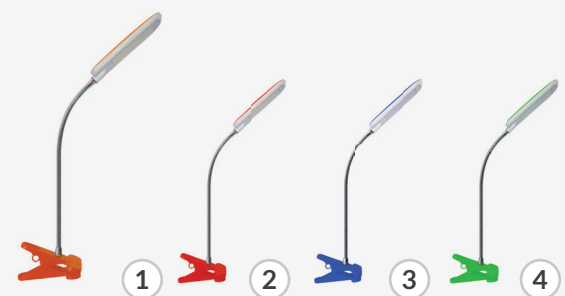

DORI LED CLIP

Zasilanie: 220-240V-
Moc: 6 W
Dedykowane źródło światła: SMD LED, w komplecie
Barwa światła: neutralna biała
Strumień świetlny: 480 lm
Kąt rozsyłu światłości: 140°
Trwałość źródła światła: 30000 h
Klasa efektywności energetycznej Ei: A+
Włącznik: tak
Możliwość regulacji kierunku świecenia: tak
IP: 20
Materiał: tworzywo sztuczne
Wymiary (mm): wys. 350, szer. 70, głęb. 280
Uwagi: zasilacz w komplecie

Dostępne kolory: Pomarańczowy, czerwony, niebieski, zielony