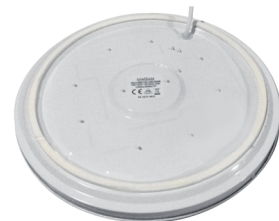

# DWA NOWE MODELE PLAFONIER LED SMD W OFERCIE IDEUS

LEON i SOLA dostępne w kolorze białym o mocy 12W, 16W, 24W

**A+**

**LED**

Plafoniera wyposażona jest w uszczelkę zabezpieczającą przed wtargnięciem owadów do wnętrza oprawy

#### SOLA SMD LED 16W 4000K

**Strumień świetlny:** 1280 lm  
**Wymiary (mm):**

wys. 95, szer. 325, głęb. 325

5 901477 327841

**02784**

kod produktu

#### SOLA SMD LED 24W 4000K

**Strumień świetlny:** 1980 lm  
**Wymiary (mm):**

wys. 105, szer. 380, głęb. 380

5 901477 327858

**02785**

kod produktu

### PLAFONIERA LEON SMD LED

**Marka produktu:** STRÜHM  
**Zasilanie:** 220-240V~  
**Dedykowane źródło światła:** SMD LED, w komplecie  
**Barwa światła:** neutralna biała  
**Kąt rozsyłu światłości:** 75°  
**Trwałość źródła światła:** 30000 h  
**Klasa efektywności energetycznej Ei:** A+  
**IP:** 20  
**Materiał:** blacha stalowa, tworzywo sztuczne  
**Uwagi:** zasilacz w komplecie